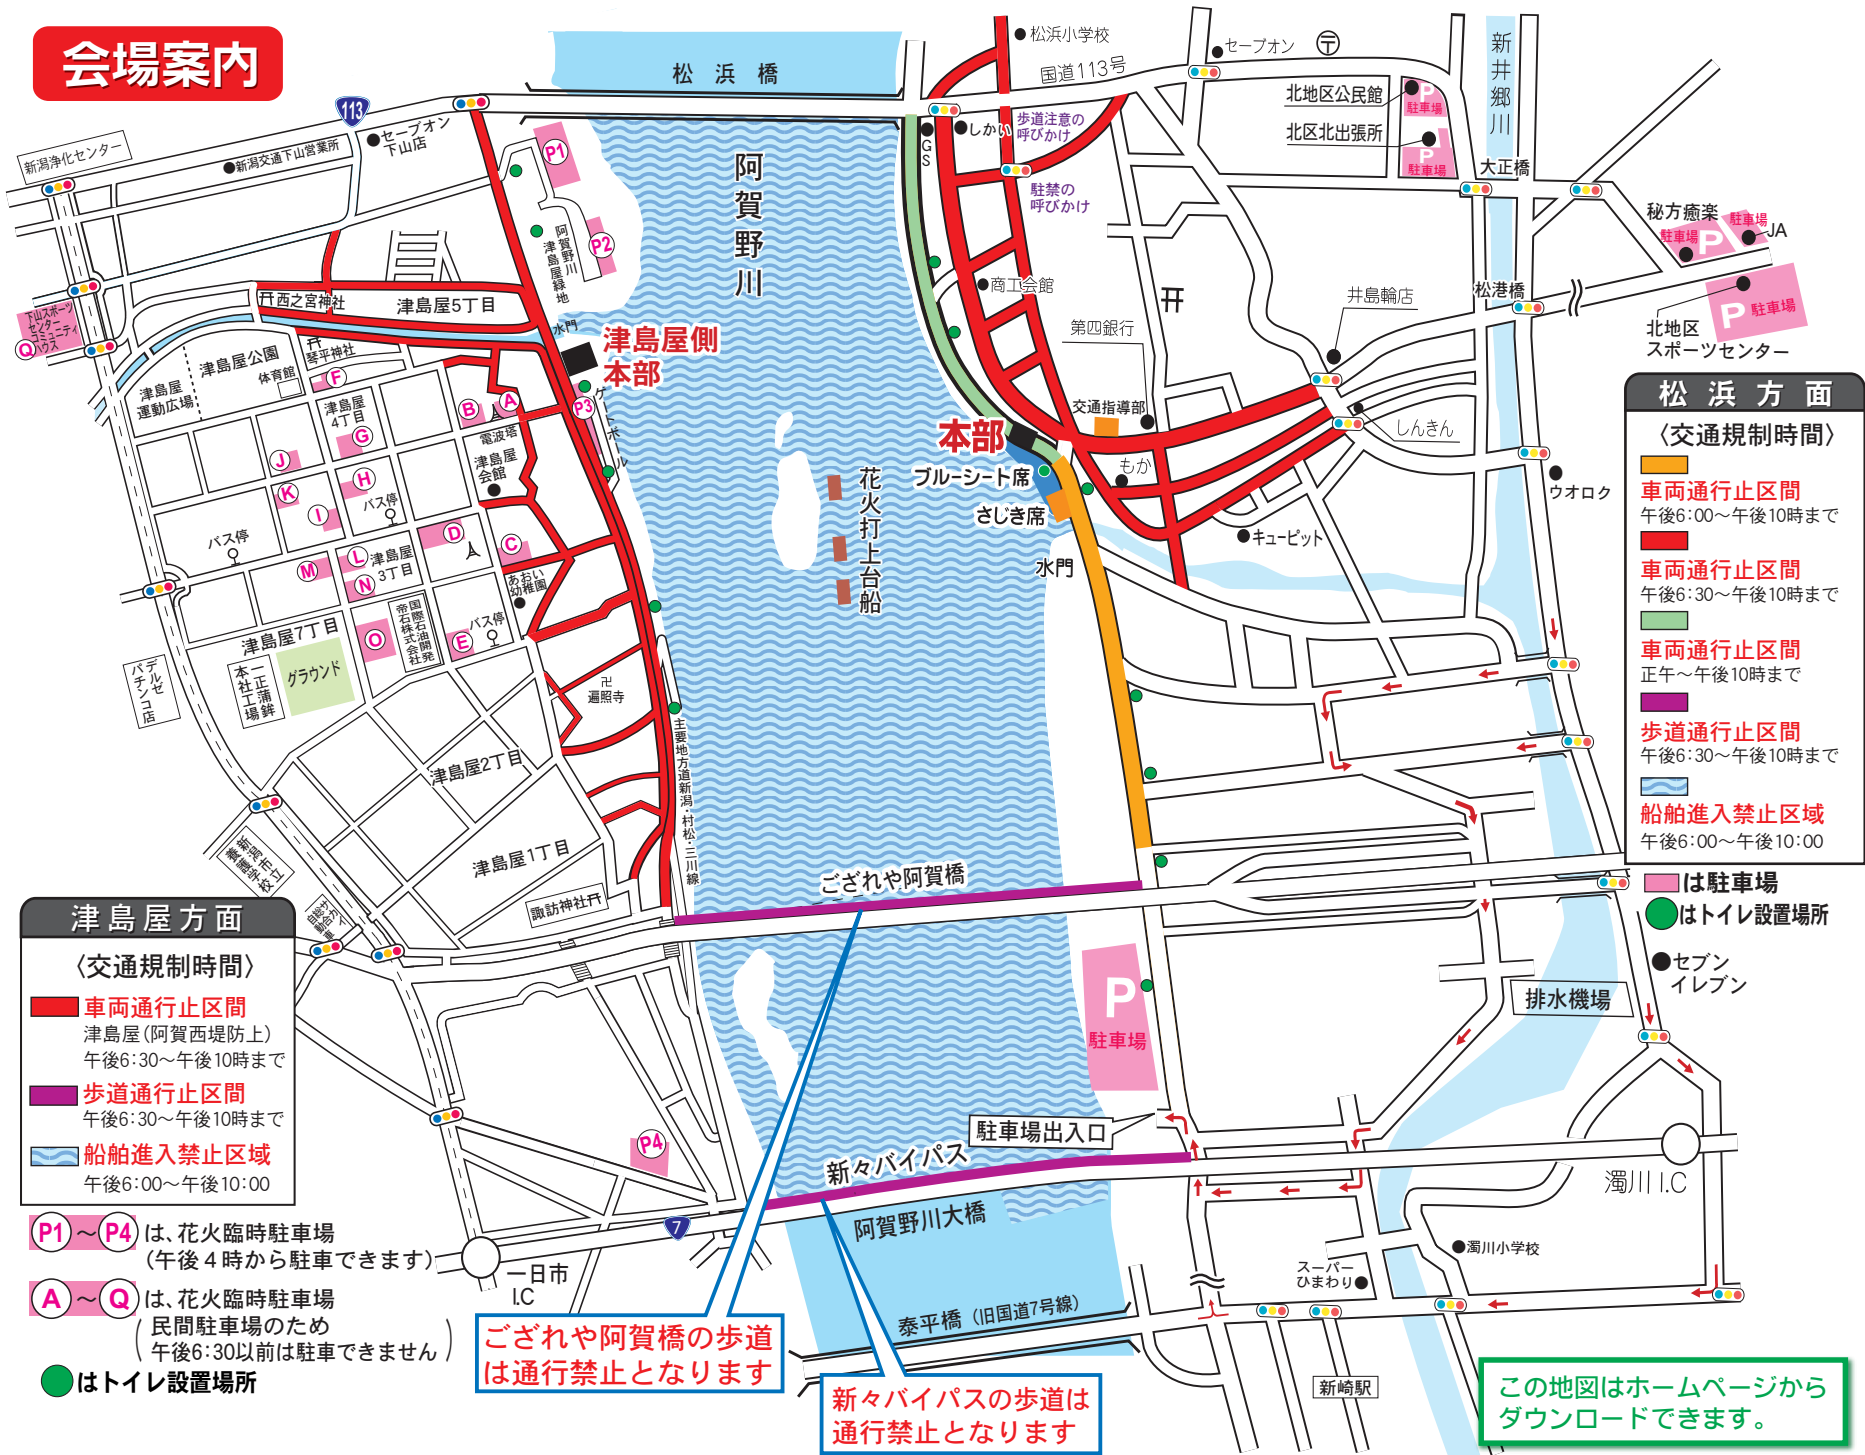

# 会場案内

## 津島屋方面

- 〈交通規制時間〉**
- 車両通行止区間**  
津島屋(阿賀西堤防上)  
午後6:30~午後10時まで
  - 歩道通行止区間**  
午後6:30~午後10時まで
  - 船舶進入禁止区域**  
午後6:00~午後10:00

- P1~P4** は、花火臨時駐車場  
(午後4時から駐車できます)
- A~Q** は、花火臨時駐車場  
民間駐車場のため  
午後6:30以前は駐車できません
- はトイレ設置場所

**ござれや阿賀橋の歩道は通行禁止となります**

**新々バイパスの歩道は通行禁止となります**

### 松浜方面

**〈交通規制時間〉**

- 車両通行止区間**  
午後6:00~午後10時まで
- 車両通行止区間**  
午後6:30~午後10時まで
- 車両通行止区間**  
正午~午後10時まで
- 歩道通行止区間**  
午後6:30~午後10時まで
- 船舶進入禁止区域**  
午後6:00~午後10:00

**●** は駐車場  
**●** はトイレ設置場所  
**●** セブンイレブン